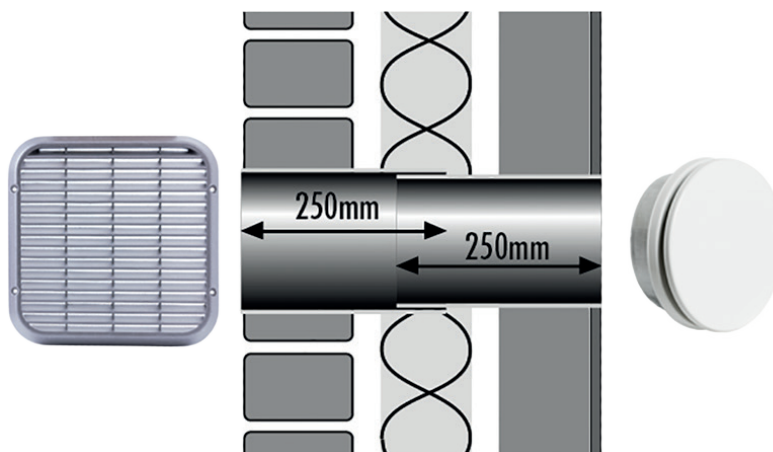

T160-C muurdoorvoerset

Middelgrote muurdoorvoerset voorzien van buitenrooster, telescopische muurdoorvoerbuis en afsluitbaar binnenrooster.

Buitenrooster

Sterk vierkant vandaalbestendig aluminium buitenmuurrooster T178-220 dat als opbouw rooster op de muur kan worden gemonteerd. Het rooster is in blank aluminium uitvoering, met aan de achterzijde voorzien van insectengaas.

Buiten afmeting van het rooster is 22 x 22cm.

Opbouwdikte 15mm.

Telescopische buis

Handige uitschuifbare buisdelen van PVC om spouwmuren mee te overbruggen. Eenvoudig op de juiste muurdikte (250 - 450mm) in te stellen, dat maakt zagen overbodig.

Binnenrooster

Mooi rond stalen afsluitbaar TKI binnenrooster, afgewerkt in RAL-9016. Het rooster is in de buis te plaatsen.

Buitendiameter van het rooster is 212mm

Kenmerk	
Luchtdoorlaat	201 cm ²
Capaciteit	13,0 dm ³ /s 1Pa
Diameter	160 mm
Gatdiameter	170 mm